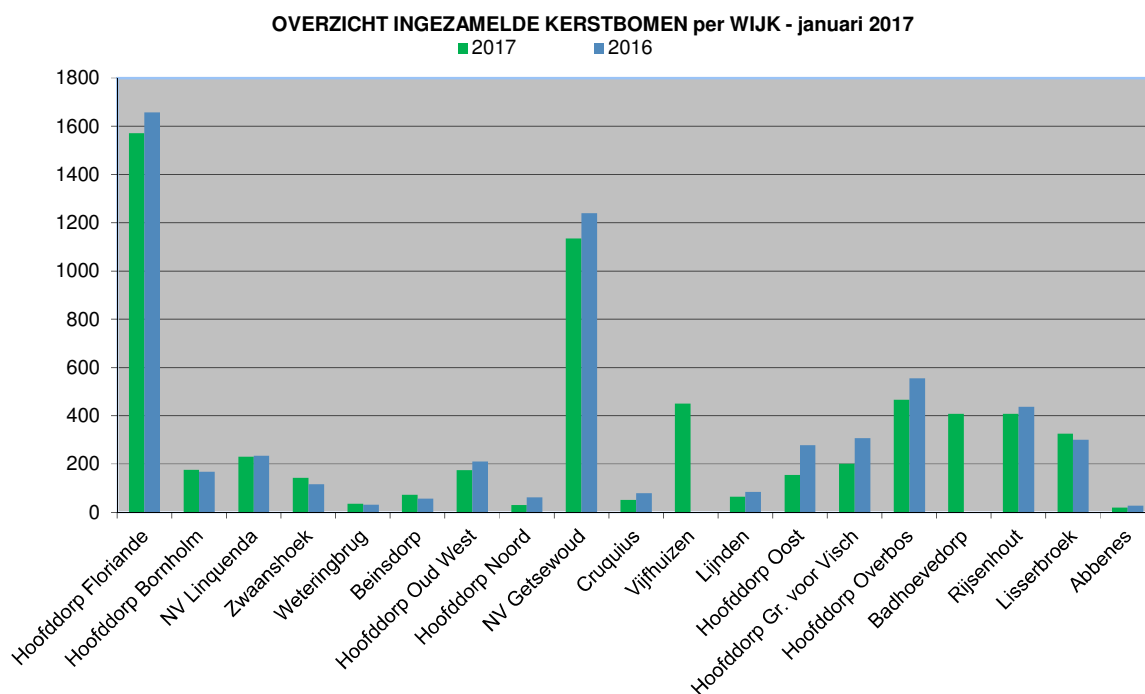

Memo

Opgesteld door : John de Block
Aan : Diverse wijk- en dorpsraden Haarlemmermeer
Bijlage(n) : Geen
Onderwerp : Korte evaluatie kerstboominzameling januari 2017

Evenals voorgaande jaren zijn ook begin van dit jaar weer diverse wijk-, dorpsraden, verenigingen of stichtingen in de gemeente Haarlemmermeer actief geweest om kerstbomen in te zamelen. In totaal hebben 19 organisaties deelgenomen.

De inzamelacties hebben plaatsgevonden op 4 dagen, te weten woensdag 4 januari (1x), vrijdag 6 januari (1x), zaterdag 7 januari (14x) en woensdag 11 januari (3x). Zoals gebruikelijk lag het zwaartepunt op de zaterdag.

In totaal zijn door de verschillende organisaties ruim 6.100 kerstbomen ingezameld met een gewicht van bijna 46.000 kg. Dit komt neer op een gemiddeld gewicht per boom van circa 7,5 kg.

Door Meerlanden is vervolgens via de reguliere inzameling bijna 50.000 kg aan kerstbomen ingezameld. Dit komt neer op circa 6.550 kerstbomen.

Onderstaand overzicht geeft een inzicht in de inzamelresultaten van de verschillende organisaties in 2016 en 2017.

Uit het overzicht blijkt dat de meeste organisaties in 2017 (iets) minder kerstbomen hebben ingezameld dan het jaar ervoor.

De meeste bomen zijn ingezameld in de Hoofddorpse wijk Floriande. Deze wijk heeft de meeste huisaansluitingen. Kijkend naar het aantal huisaansluitingen per wijk dan komt buurtvereniging Het