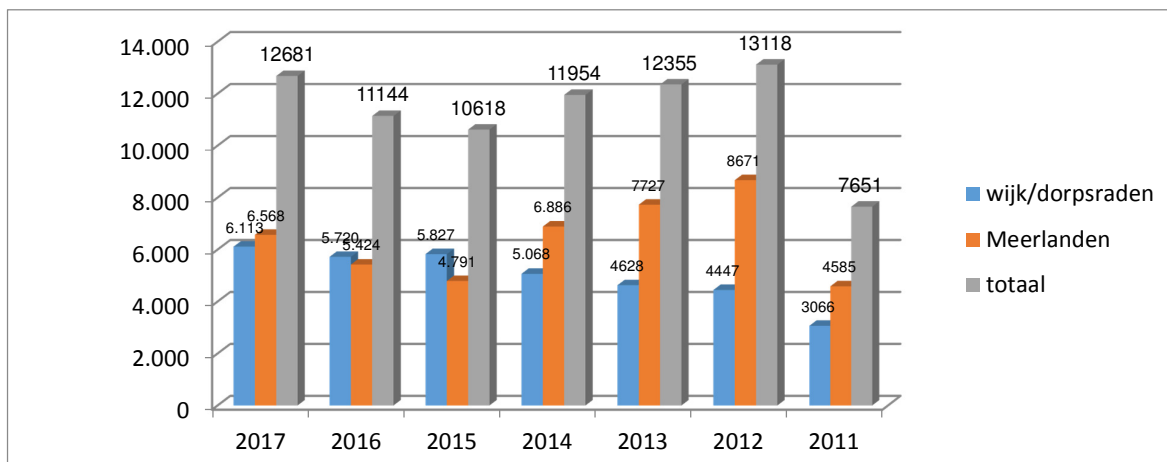

Oude Buurtje 'als beste' uit de bus. Gemiddeld hebben zijn ruim 0,5 kerstboom per huisaansluiting ingezameld.

Onderstaand overzicht geeft een inzicht in de inzamelresultaten vanaf 2011. In dit overzicht is het totaal aantal kerstbomen weergegeven, dus zowel die van de wijk- en dorpsraden als de bomen die door Meerlanden in de reguliere inzameling zijn ingezameld.

Rijsenhout, 1 februari 2017.
JdB/